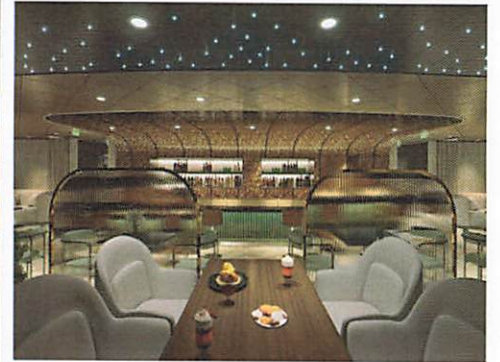

幻の島
ISOLA FANTASIA
海の上のギャラリー

PanStar New Cruise Ship

 **PanStar**
www.panstar.co.kr

基本 諸元 及び 主な特性

基本諸元			運送能力				
全長		171 M	旅客	客室(収容人数)	Owner' Room	1	(2)
前幅		25.4 M			Royal Premium Suite	1	(2)
喫水		5.8 M			Royal Suite	5	(15)
Dead Weight	設計	4,400 Tonnes			Balcony Suite	30	(60)
	最大	5,500 Tonnes			Ocean View	30	(120)
船速	一般	22.5 Knots			Inside	30	(120)
	最大	23 Knots			Family	4	(32)
船級		BV			Disabled	1	(4)
Flag		Panama			計	102	(355)
運航登録		Short International Voyage (単国際航海)			貨物	Container	最積
運行区間	基準	釜山 - 大阪	Feu Only	100 FEU			
	可能	釜山 - 上海 釜山 -ウラジオストク	Bulk Cargo	300 ~ 500 M2			

CONCEPT

MODERN ROYAL ART

STARRY NIGHT

ILLUSION

Modern Royal Art

東洋的なものに対する再解釈
資材、パターン、質感等による表現
東洋の文化を示すデザイン所要を反映

Starry Night

温度によって様々な色と波長を見せる星明かり
照明を活用して光の広がりと輝きをデザイン要素として反映

Illusion

幻想的なアートウォール、オブジェ演出
時空間を超越したデジタルディスプレイの活用

OPEN DECK : Pool, Concert hall, Café, Jakuji, Yatai, Yoga, Running Track etc.

Thank you very much.

PanStar Cruise
Coming soon

www.panstar.co.kr