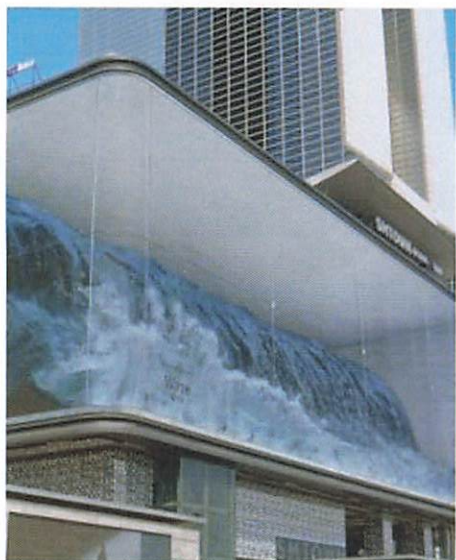

Illusion

幻想的なアートウォール、オブジェ演出
時空間を超越したデジタルディスプレイの活用