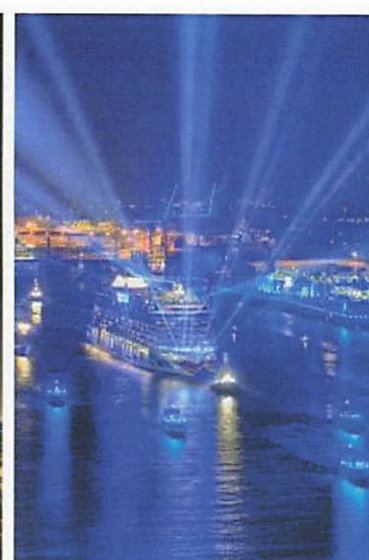

Illusion

幻想的なアートウォール、オブジェ演出
時空間を超越したデジタルディスプレイの活用