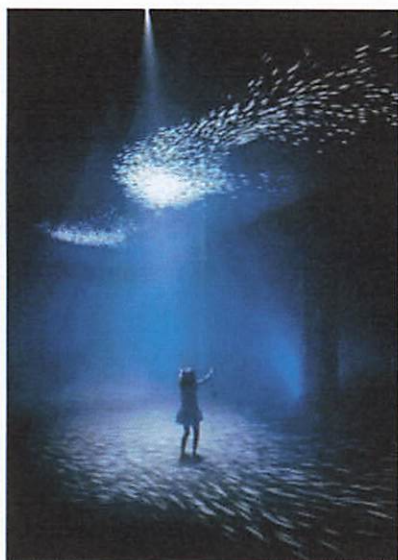

Illusion

幻想的なアートウォール、オブジェ演出
時空間を超越したデジタルディスプレイの活用