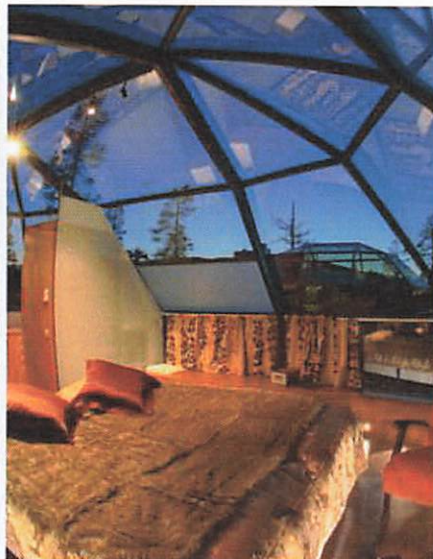

CONCEPT

MODERN ROYAL ART

STARRY NIGHT

ILLUSION

Modern Royal Art

東洋的なものに対する再解釈
資材、パターン、質感等による表現
東洋の文化を示すデザイン所要を反映

Starry Night

温度によって様々な色と波長を見せる星明かり
照明を活用して光の広がりと輝きをデザイン要素として反映

Illusion

幻想的なアートウォール、オブジェ演出
時空間を超越したデジタルディスプレイの活用

OPEN DECK : Pool, Concert hall, Café, Jakuji, Yatai, Yoga, Running Track etc.

Thank you very much.

PanStar Cruise
Coming soon

www.panstar.co.kr