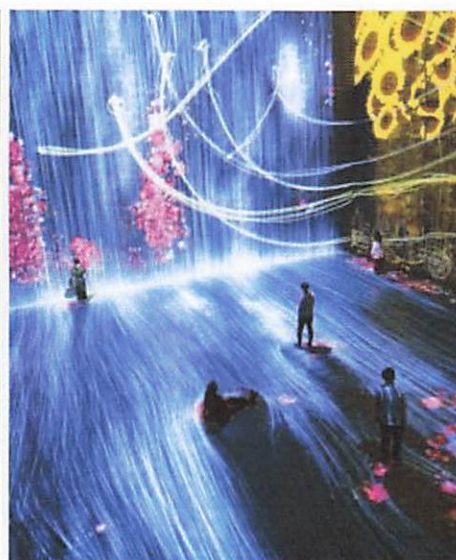

CONCEPT

MODERN ROYAL ART

STARRY NIGHT

ILLUSION

Modern Royal Art

東洋的なものに対する再解釈
資材、パターン、質感等による表現
東洋の文化を示すデザイン所要を反映

Starry Night

温度によって様々な色と波長を見せる星明かり
照明を活用して光の広がりと輝きをデザイン要素として反映

Illusion

幻想的なアートウォール、オブジェ演出
時空間を超越したデジタルディスプレイの活用

OPEN DECK : Pool, Concert hall, Café, Jakuji, Yatai, Yoga, Running Track etc.

Thank you very much.

PanStar Cruise
Coming soon

www.panstar.co.kr