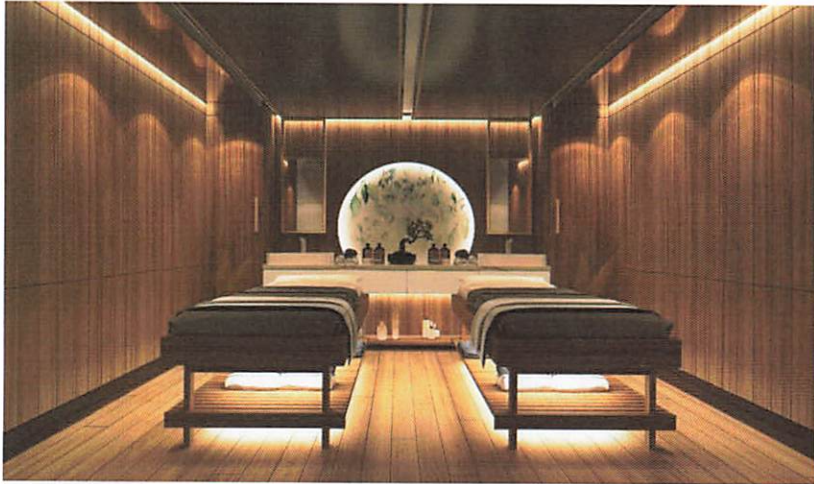

CONCEPT

MODERN ROYAL ART

STARRY NIGHT

ILLUSION

Modern Royal Art

東洋的なものに対する再解釈
資材、パターン、質感等による表現
東洋の文化を示すデザイン所要を反映

Starry Night

温度によって様々な色と波長を見せる星明かり
照明を活用して光の広がりと輝きをデザイン要素として反映

Illusion

幻想的なアートウォール、オブジェ演出
時空間を超越したデジタルディスプレイの活用

OPEN DECK : Pool, Concert hall, Café, Jakuji, Yatai, Yoga, Running Track etc.

Thank you very much.

PanStar Cruise
Coming soon

www.panstar.co.kr