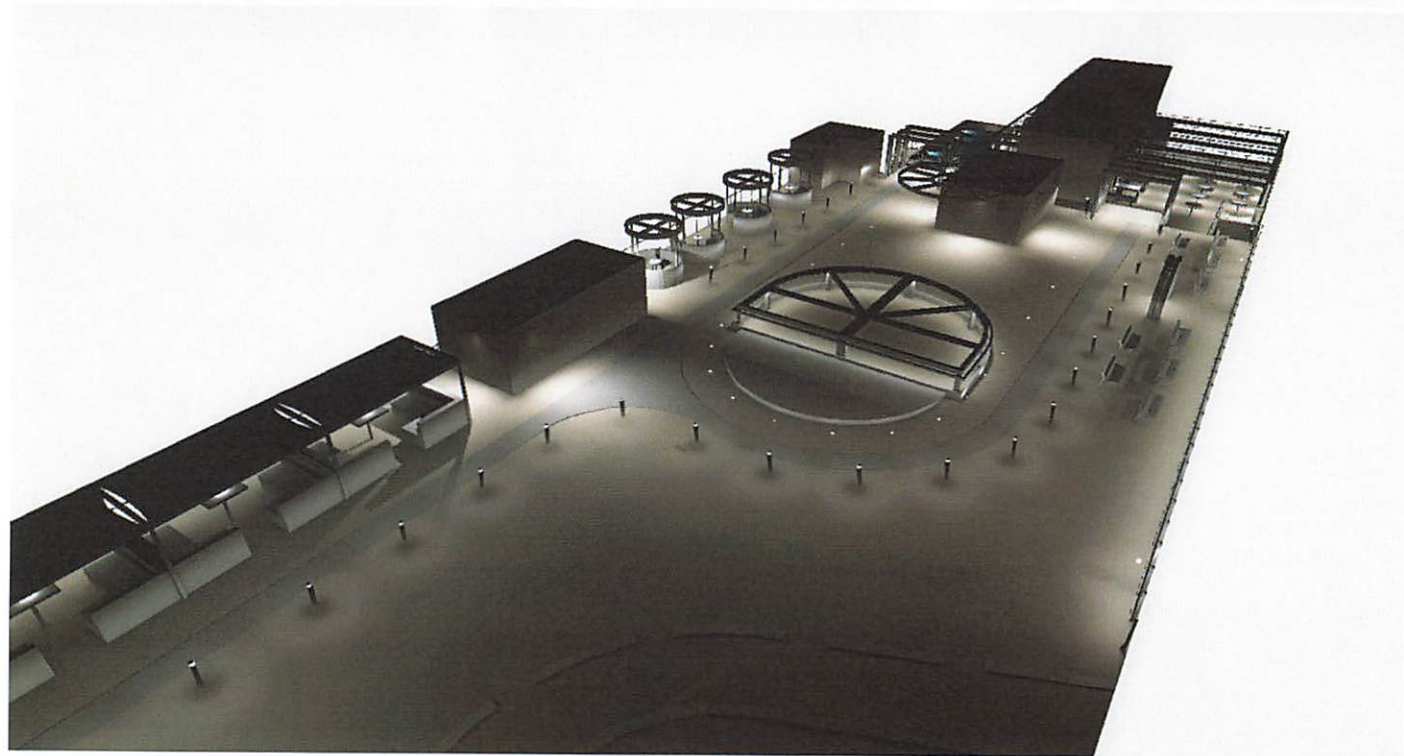

幻の島
ISOLA FANTASIA
海の上のギャラリー

PanStar New Cruise Ship

 **PanStar**
www.panstar.co.kr

基本 諸元 及び 主な特性

基本諸元			運送能力				
全長		171 M	旅客	客室(収容人数)	Owner' Room	1	(2)
前幅		25.4 M			Royal Premium Suite	1	(2)
喫水		5.8 M			Royal Suite	5	(15)
Dead Weight	設計	4,400 Tonnes			Balcony Suite	30	(60)
	最大	5,500 Tonnes			Ocean View	30	(120)
船速	一般	22.5 Knots			Inside	30	(120)
	最大	23 Knots			Family	4	(32)
船級		BV			Disabled	1	(4)
Flag		Panama			計	102	(355)
運航登録		Short International Voyage (単国際航海)			貨物	Container	最積
運行区間	基準	釜山 - 大阪	Feu Only	100 FEU			
	可能	釜山 - 上海 釜山 -ウラジオストク	Bulk Cargo	300 ~ 500 M2			

Illusion

幻想的なアートウォール、オブジェ演出
時空間を超越したデジタルディスプレイの活用

OPEN DECK : Pool, Concert hall, Café, Jakuji, Yatai, Yoga, Running Track etc.

Thank you very much.

PanStar Cruise
Coming soon

www.panstar.co.kr