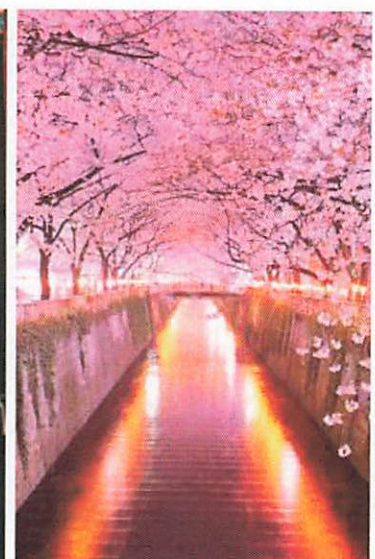

CONCEPT

MODERN ROYAL ART

STARRY NIGHT

ILLUSION

Modern Royal Art

東洋的なものに対する再解釈
資材、パターン、質感等による表現
東洋の文化を示すデザイン所要を反映

Starry Night

温度によって様々な色と波長を見せる星明かり
照明を活用して光の広がりと輝きをデザイン要素として反映